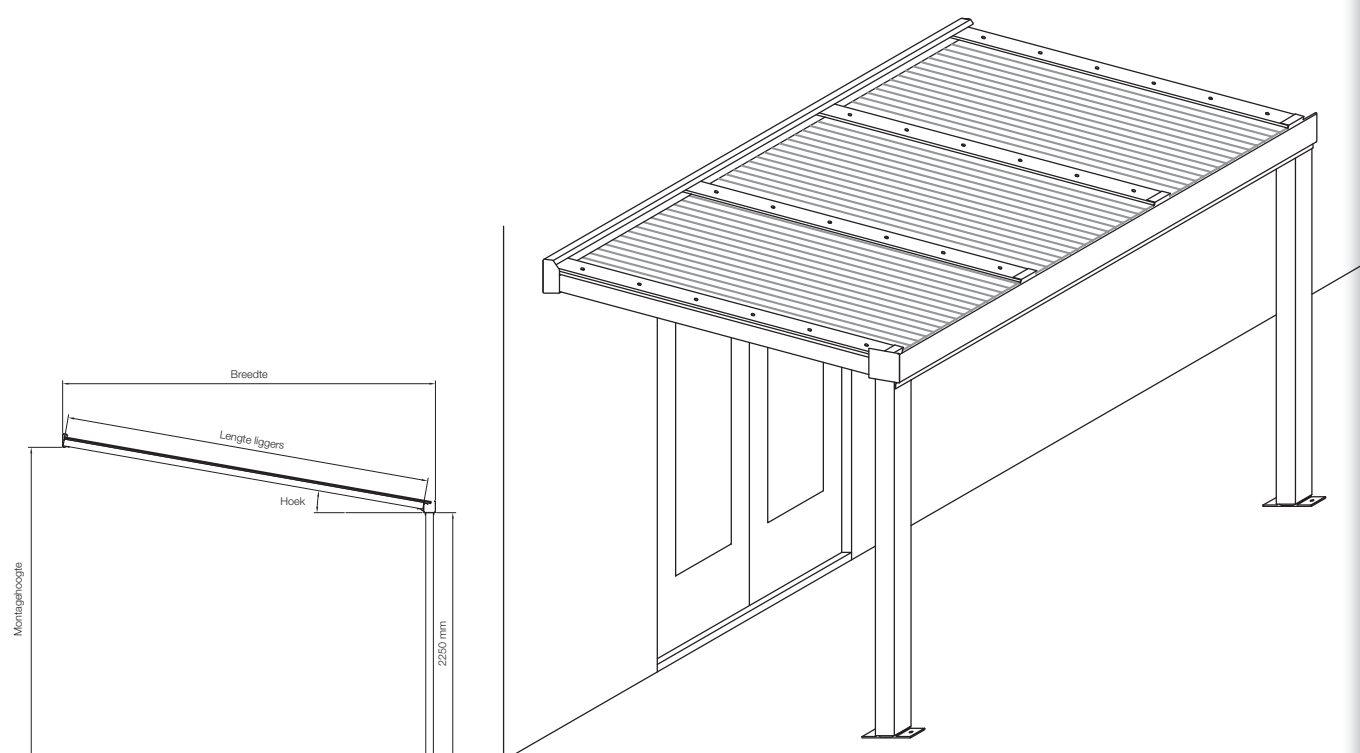

Dieptematen

U heeft de keuze uit 2 dieptematen: 210 of 310 cm. Bij 210 cm wordt een 10 mm kanaalplaat toegepast en bij 310 cm een 16 mm kanaalplaat.

LED-verlichting

De terrasoverkappingen kunnen voorzien worden van energiezuinige LED-verlichting. Deze worden

aangestuurd door een universele LED adapter, waarop maximaal 5 LED-lampen aangesloten kunnen worden.

Massief acrylaat of polycarbonaat platen

De terrasoverkappingen worden standaard uitgevoerd in polycarbonaat kanaalplaten in de kleur helder of opaal. Afhankelijk van de overspanning wordt de dikte bepaald, normaliter bij een overspanning van 2100 mm wordt de dikte van 10 mm toegepast en bij een overspanning van 3100 mm wordt een dikte van 16 mm toegepast. Daarnaast kunnen de Van Boven terrasoverkappingen uitgevoerd worden met acrylaat of polycarbonaat massieve beplating in de kleur helder of opaal.

Zijwanden

De terrasoverkappingen zijn eenvoudig uit te breiden met zijwanden. Deze bieden extra bescherming tegen wind, zo worden het altijd mooie zomeravonden. Voor technische ondersteuning en prijsbepaling neemt u contact op met Van Boven Projectbouw.